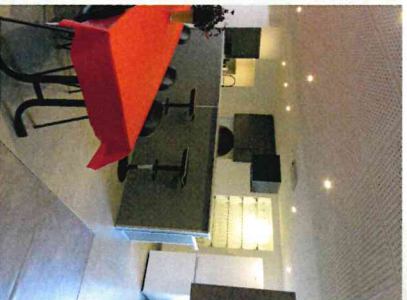

La commune de Combrimont
dans un cadre naturel
vous accueille dans son
gîte d'une capacité de
15 couchages.

- Salon d'accueil

- Cuisine entièrement équipée

- 4 Chambres tout confort,

dont 1 PMR, salles de bains
privatives, rangements

- 2 Salles à manger

- Espaces verts - Parking

- Décorations contemporaines

*Tourisme - Séminaires
Réunions de famille*